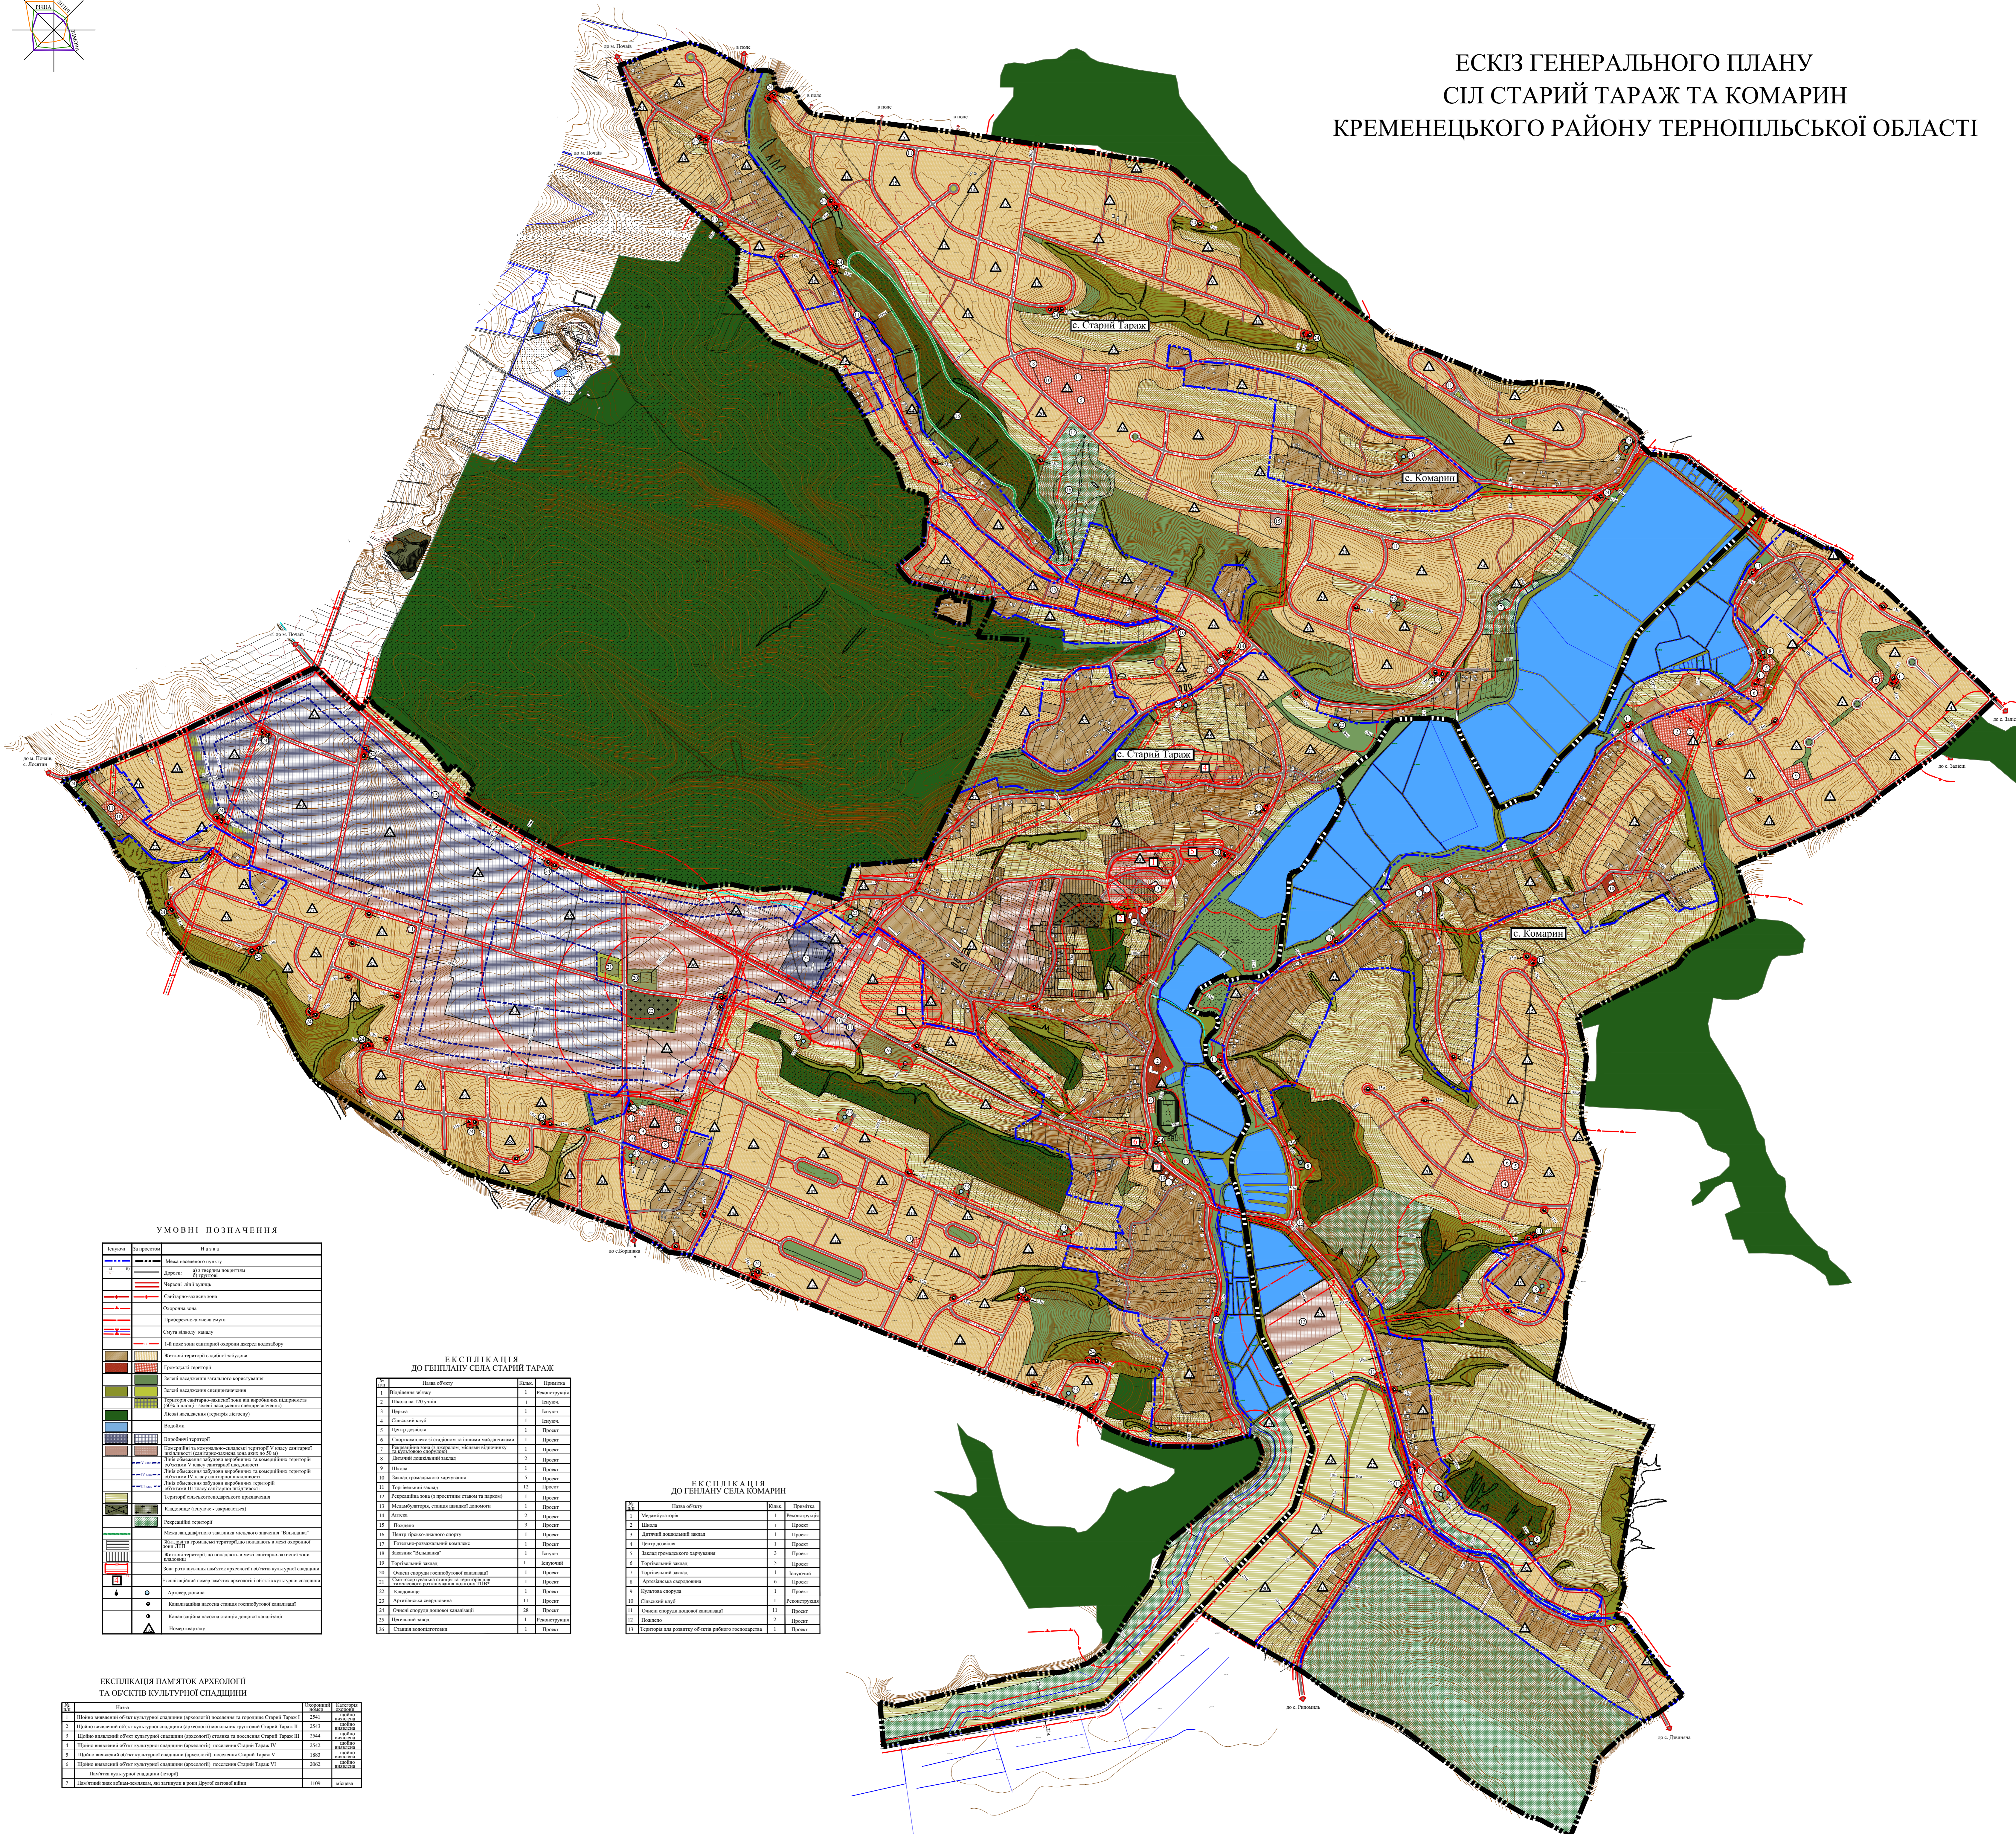

**ЕСКІЗ ГЕНЕРАЛЬНОГО ПЛАНУ
СІЛ СТАРИЙ ТАРАЖ ТА КОМАРИН
КРЕМЕНЕЦЬКОГО РАЙОНУ ТЕРНОПІЛЬСЬКОЇ ОБЛАСТІ**

УМОВНІ ПОЗНАЧЕННЯ

Символ	Вид позначення	Відомості
	Межа населеного пункту	
	Межа територіального населеного пункту	
	Водосток	
	Каналізаційна мережа	
	Світлофорна мережа	
	Очерчена зона	
	Проектна транспортна мережа	
	Контур забудови	
	Габарити проїзної частини автомобільної дороги	
	Водосток	
	Світлофорна мережа	
	Очерчена зона	
	Проектна транспортна мережа	
	Контур забудови	
	Габарити проїзної частини автомобільної дороги	
	Водосток	
	Світлофорна мережа	
	Очерчена зона	
	Проектна транспортна мережа	
	Контур забудови	
	Габарити проїзної частини автомобільної дороги	

**ЕКСПЛІКАЦІЯ
ДО ГЕНПЛАНУ СІЛА СТАРИЙ ТАРАЖ**

**ЕКСПЛІКАЦІЯ
ДО ГЕНПЛАНУ СІЛА КОМАРИН**